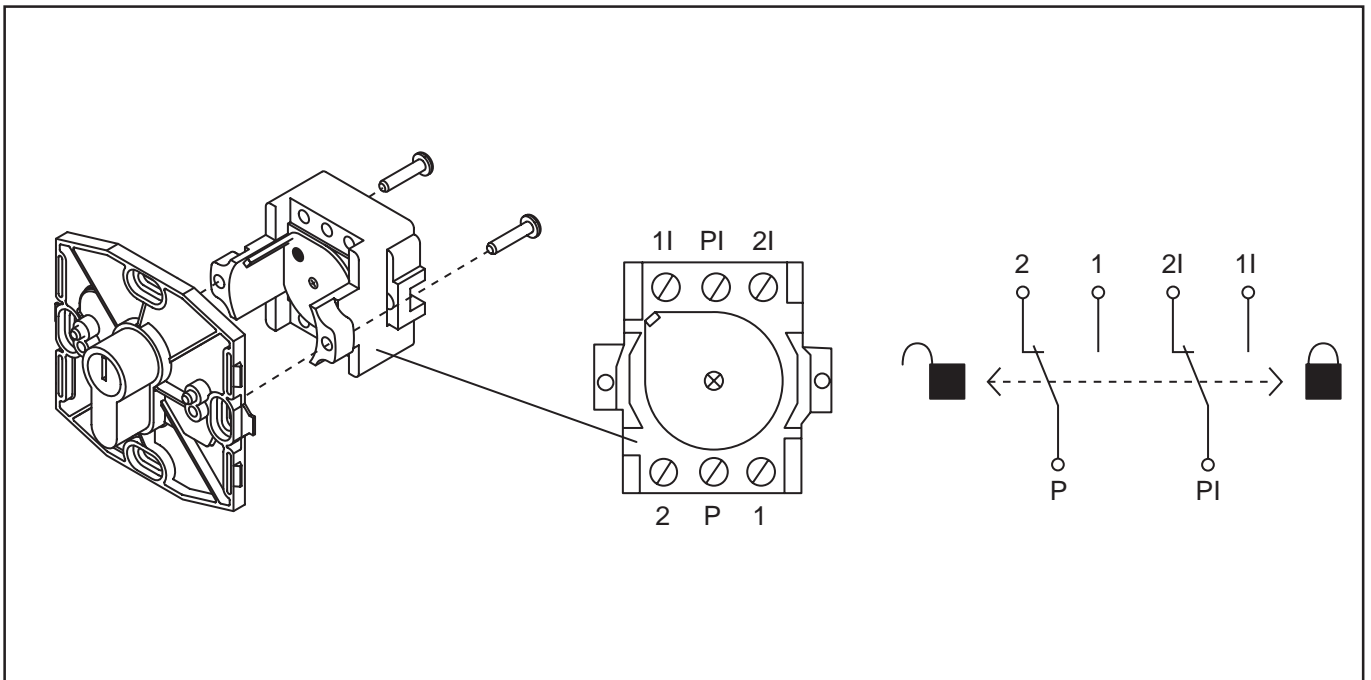

AUTOMATIC ENTRANCE SPECIALISTS

COM EL

IP1791
rev. 2004-04-22

I

Istruzioni d'uso
interruttore a
chiave

GB

Use instruction
for key switch

F

Mode d'emploi
du interrupteur à
la clé

D

Betriebsanleitung
für Schlüsselschalter

E

Instrucciones de
uso
interruptor a llave

P

Instruções de uso
para interruptor
fundamental

DITEC S.p.A.
Via Mons. Banfi, 3 - 21042 Caronno Pertusella (VA) - ITALY
Tel. +39 02 963911 - Fax +39 02 9650314
www.ditec.it - ditec@ditecva.com

ISO 9001
Cert. n° 0957/1