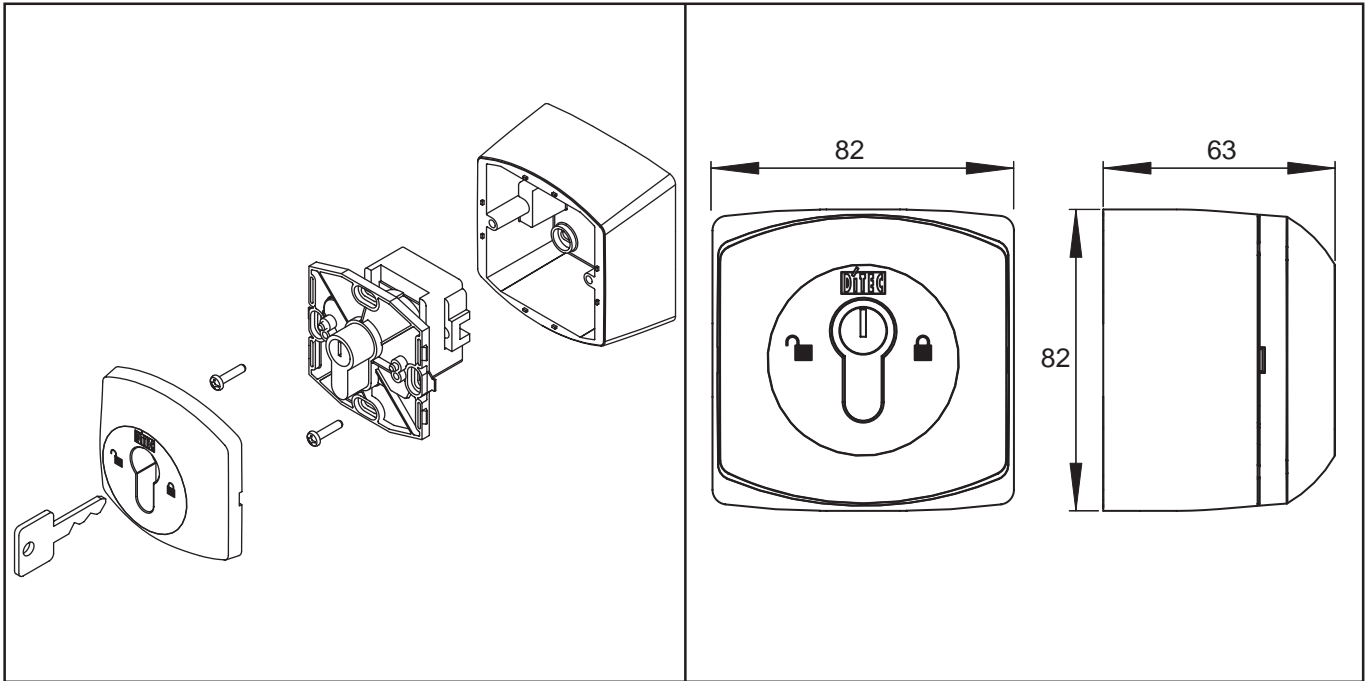

AUTOMATIC ENTRANCE SPECIALISTS

COM EL

IP1791
rev. 2004-04-22

I

Istruzioni d'uso
interruttore a
chiave

GB

Use instruction
for key switch

F

Mode d'emploi
du interrupteur à
la clé

D

Betriebsanleitung
für Schlüsselschalter

E

Instrucciones de
uso
interruptor a llave

P

Instruções de uso
para interruptor
fundamental

DITEC S.p.A.
Via Mons. Banfi, 3 - 21042 Caronno Pertusella (VA) - ITALY
Tel. +39 02 963911 - Fax +39 02 9650314
www.ditec.it - ditec@ditecva.com

ISO 9001
Cert. n° 0957/1