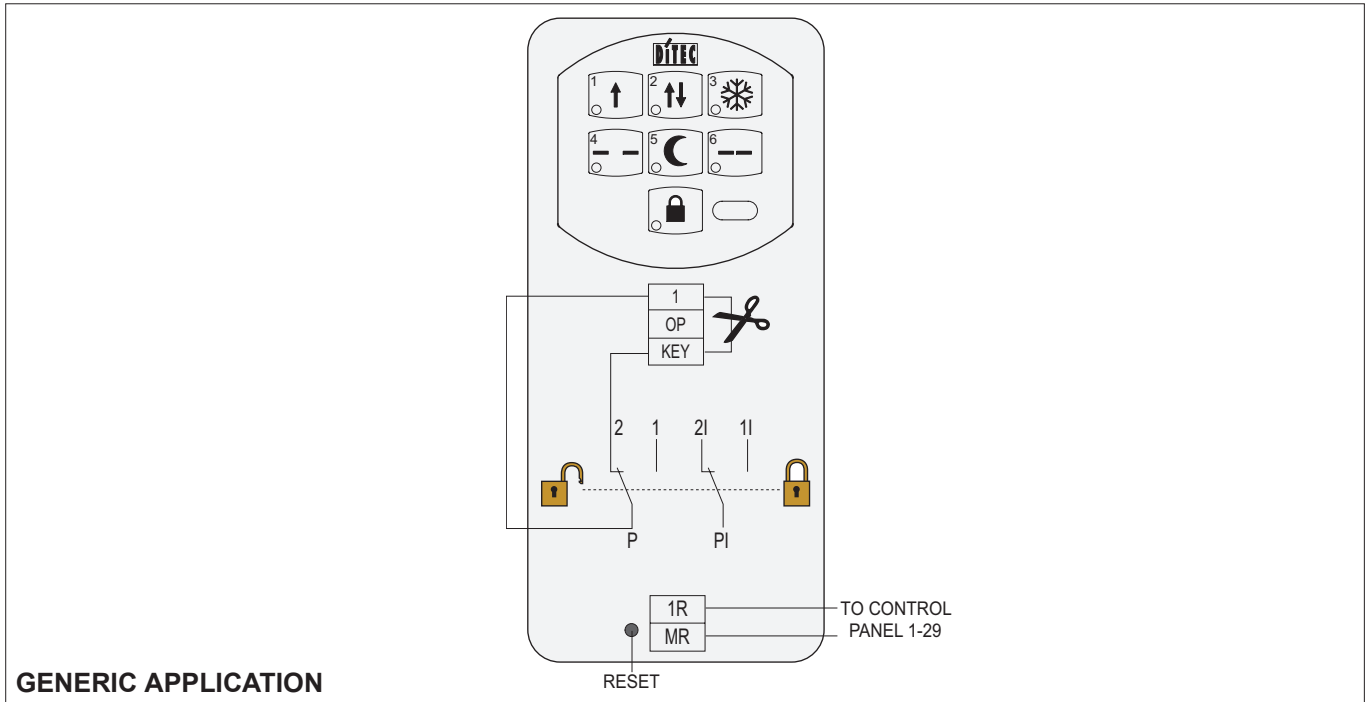

AUTOMATIC ENTRANCE SPECIALISTS

COMER

IP1830
rev. 2007-03-07

Istruzioni d'uso
selettore di
funzioni
elettronico.

Operating
instructions for
electronic function
selector.

Mode d'emploi
du sélecteur
de fonctions
électronique.

Betriebsanleitung
für elektronischen
Programmschalter.

Instrucciones
de uso selector
de funciones
electrónico.

Instruções de
uso do selector
de funções
electrónico.