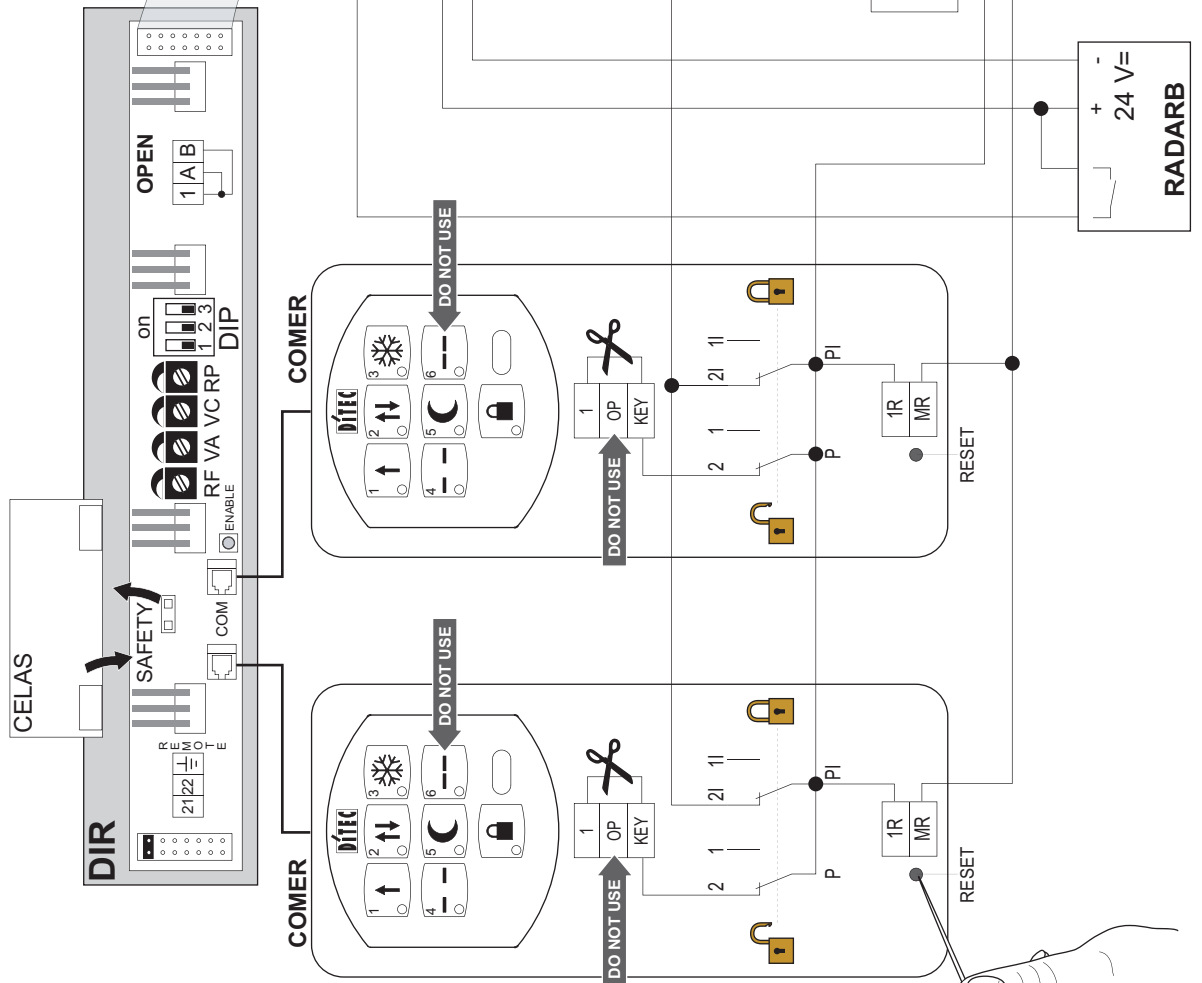

AUTOMATIC ENTRANCE SPECIALISTS

COMER

IP1830
rev. 2007-03-07

Istruzioni d'uso
selettore di
funzioni
elettronico.

Operating
instructions for
electronic function
selector.

Mode d'emploi
du sélecteur
de fonctions
électronique.

Betriebsanleitung
für elektronischen
Programmschalter.

Instrucciones
de uso selector
de funciones
electrónico.

Instruções de
uso do selector
de funções
electrónico.

GENERIC APPLICATION

DITEC S.p.A.
Via Mons. Banfi, 3 - 21042 Caronno Pertusella (VA) - ITALY
Tel. +39 02 963911 - Fax +39 02 9650314
www.ditec.it - ditec@ditecva.com

ISO 9001
Cert. n° 0957

COMER function selector connection diagram for redundant applications

BISR sliding door operator for escape route