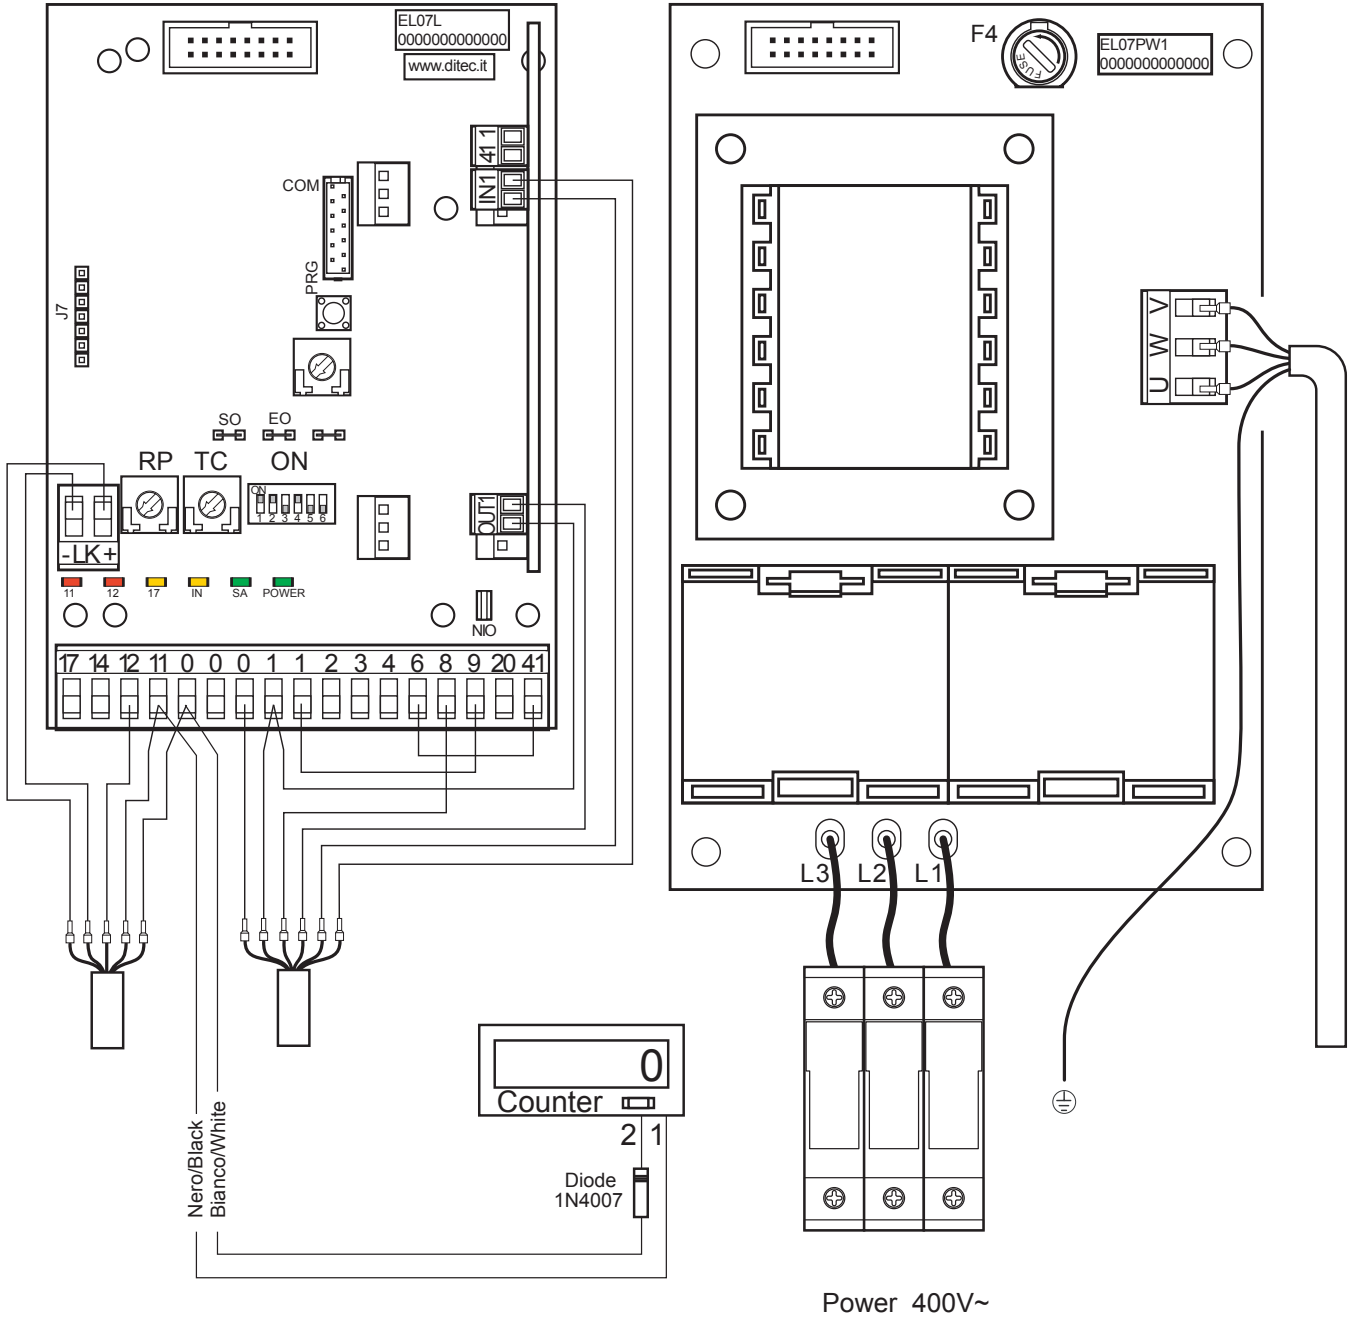

AUTOMATIC ENTRANCE SPECIALISTS

CON

ODT 727
rev. 14-10-2007

Contacigli
Collegamento a
EL07L

Cycle counter
Connection to
EL07L

DITEC S.p.A.
Via Mons. Banfi, 3 - 21042 Caronno Pertusella (VA) - ITALY
Tel. +39 02 963911 - Fax +39 02 9650314
www.ditec.it - ditec@ditecva.com