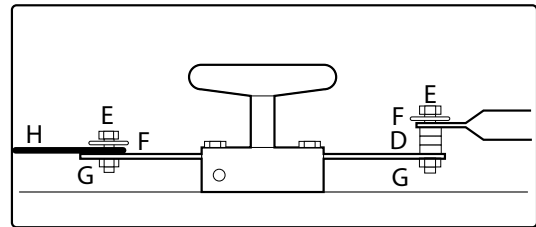

AUTOMATIC ENTRANCE SPECIALISTS

LOX1

ODT 807
rev. 14-04-2006

DITEC S.p.A.
Via Mons. Banfi, 3 - 21042 Caronno Pertusella (VA) - ITALY
Tel. +39 02 963911 - Fax +39 02 9650314
www.ditec.it - ditec@ditecva.com