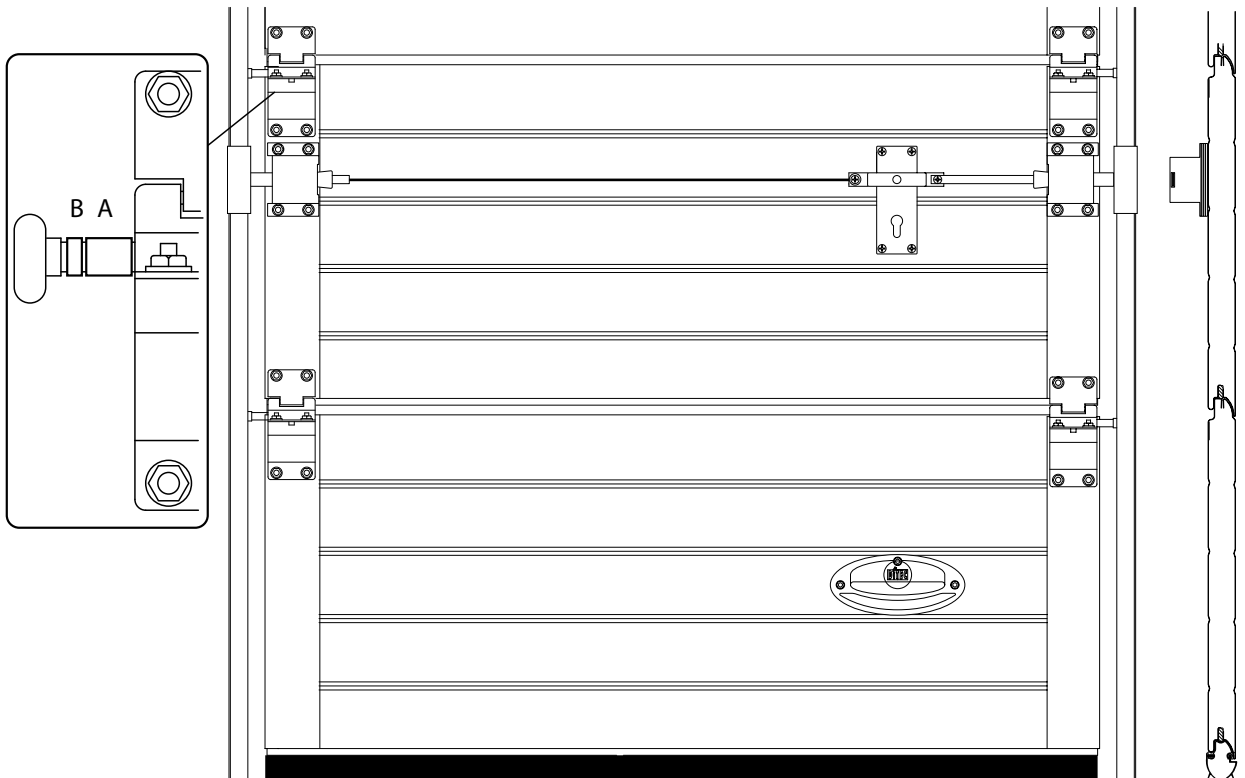

AUTOMATIC ENTRANCE SPECIALISTS

LOX1

ODT 807
rev. 14-04-2006

DITEC S.p.A.
Via Mons. Banfi, 3 - 21042 Caronno Pertusella (VA) - ITALY
Tel. +39 02 963911 - Fax +39 02 9650314
www.ditec.it - ditec@ditecva.com