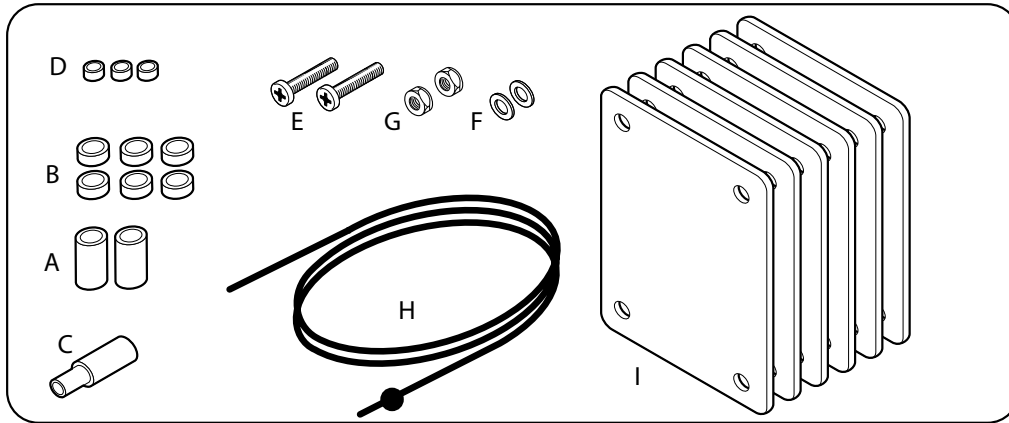

AUTOMATIC ENTRANCE SPECIALISTS

LOX1

ODT 807
rev. 14-04-2006

DITEC S.p.A.
Via Mons. Banfi, 3 - 21042 Caronno Pertusella (VA) - ITALY
Tel. +39 02 963911 - Fax +39 02 9650314
www.ditec.it - ditec@ditecva.com