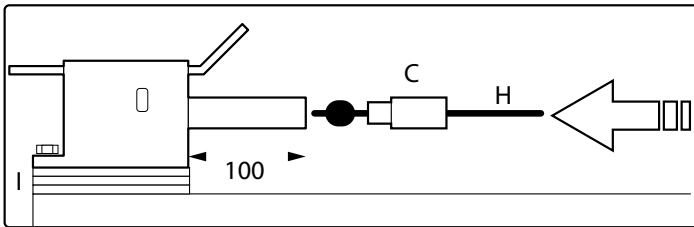

AUTOMATIC ENTRANCE SPECIALISTS

LOX1

ODT 807
rev. 14-04-2006

DITEC S.p.A.
Via Mons. Banfi, 3 - 21042 Caronno Pertusella (VA) - ITALY
Tel. +39 02 963911 - Fax +39 02 9650314
www.ditec.it - ditec@ditecva.com