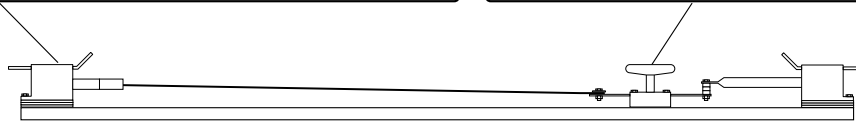

AUTOMATIC ENTRANCE SPECIALISTS

LOX1

ODT 807
rev. 14-04-2006

DITEC S.p.A.
Via Mons. Banfi, 3 - 21042 Caronno Pertusella (VA) - ITALY
Tel. +39 02 963911 - Fax +39 02 9650314
www.ditec.it - ditec@ditecva.com